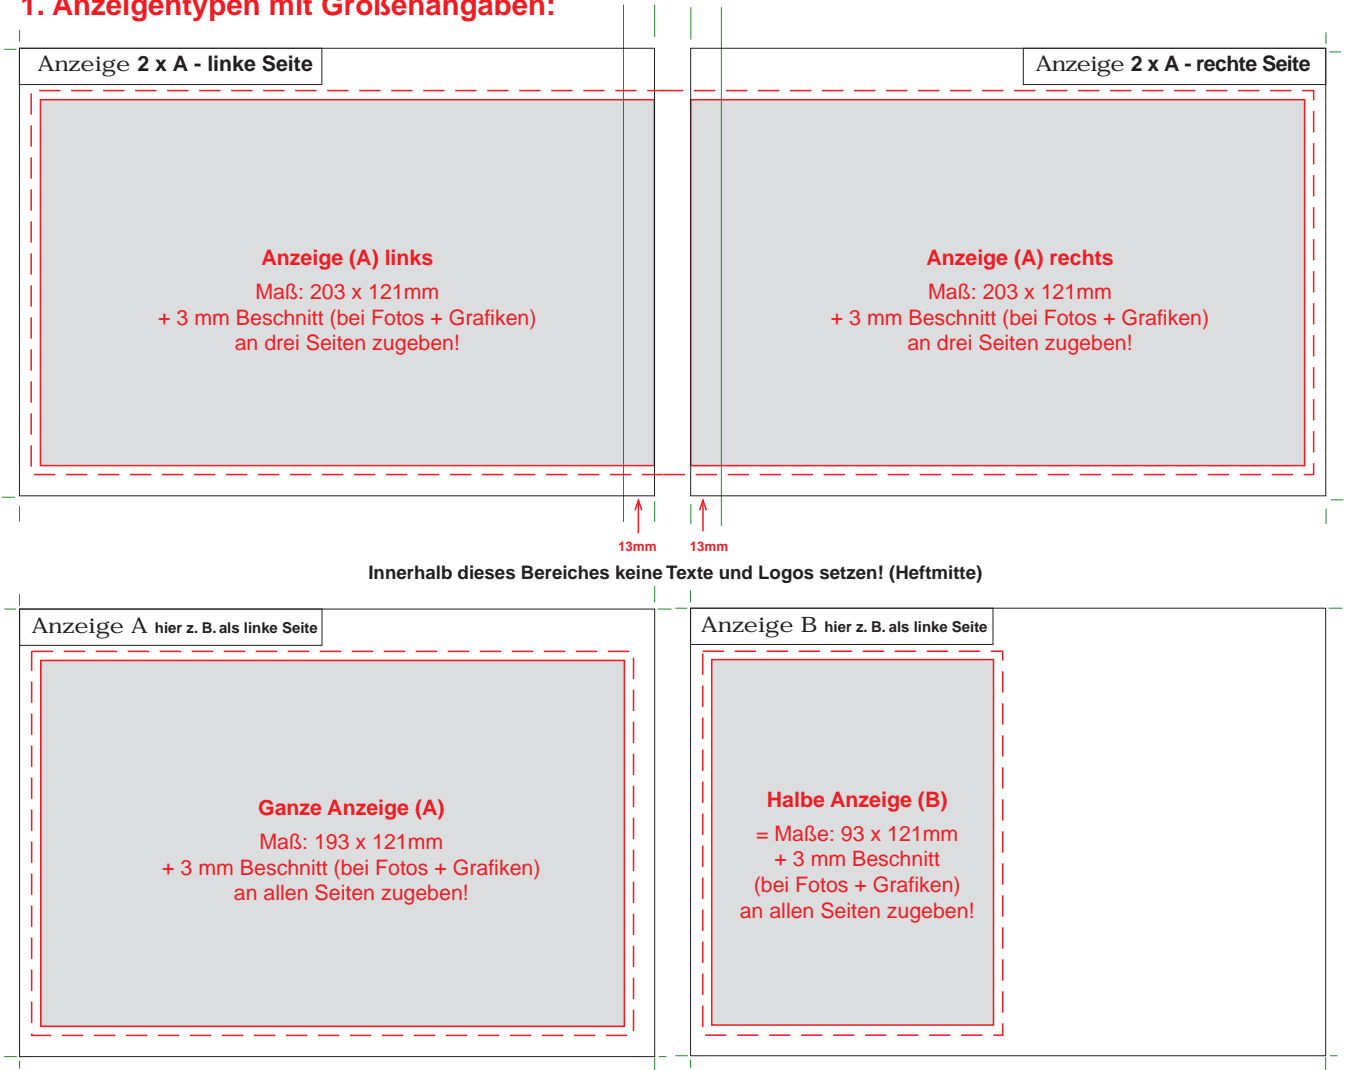

Mediadaten für die Anzeigen des Friedhofswegweisers 2005

1. Anzeigentypen mit Größenangaben:

2. Allgemeine Hinweise:

Erstellungsprogramme:

Freehand 9.0 oder tiefer; Adobe Illustrator 8 oder tiefer; QuarkXPress 4.01;
Photoshop (Version egal); CorelDraw 10 (nur PC-Version) oder tiefer

Dateiformate:

Die Formate der jeweiligen Programme.

Bilder:

Bei gelieferten Anzeigen bitte alle Bilder mitschicken! Die Bilder sollten eine Auflösung von 300 dpi haben.
(Bitte keine Bilder aus dem Internet schicken, da sie oftmals eine schlechte Qualität haben!)